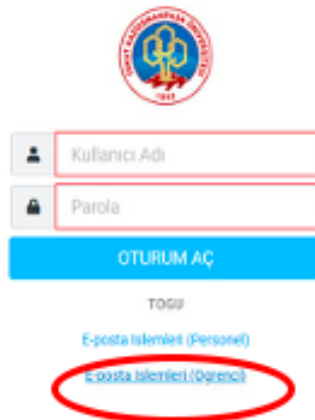

Sisteme giriş yapabilmek için öncelikle @gop.edu.tr uzantılı e-posta adresleriniz için bir şifre oluşturmanız gerekiyor.

1.Adım

Üniversitemizin ana sayfasından E-Posta linkine ulaşıyoruz ve tıklıyoruz.

2. Adım:

Açılan sayfada "E-posta işlemleri (Öğrenci)" linkini tıklıyoruz.

3. Adım:

Aşağıdaki sayfaya ulaştıktan sonra “Elektronik Posta Kullanımı Esaslarını Kabul Ediyorum” kutucuğunu işaretliyoruz ve “Bir sonraki adıma ilerle” butonuna tıklıyoruz.