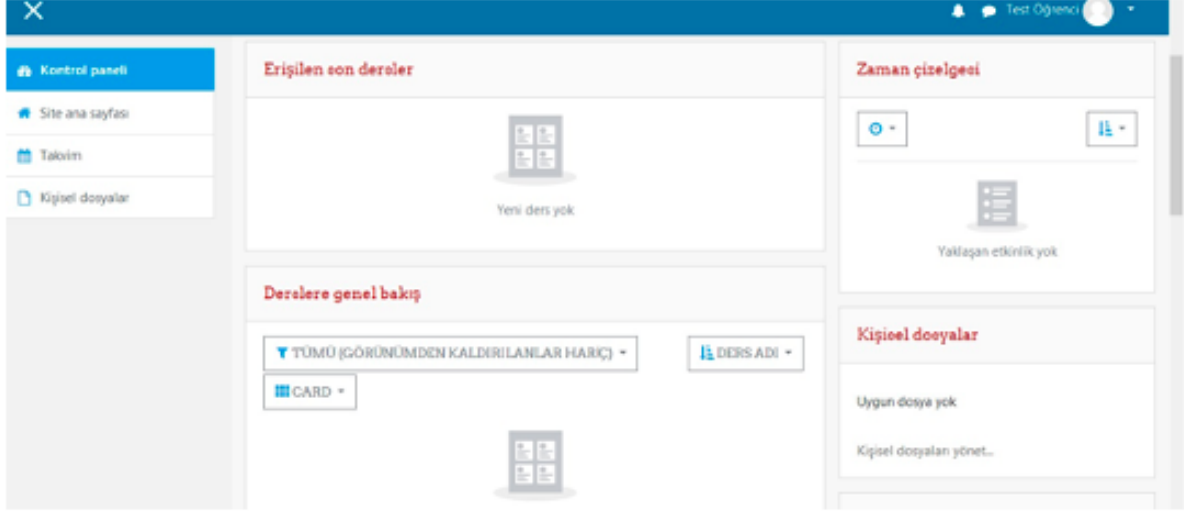

5. Adım

Cep telefonunuza gelen güvenlik kodunu giriniz ve onayla butonuna basınız.

6. Adım:

\u015ifrenizi olu\u015fturdu\u011funuzda dair onay sayfasını g\u00f6rd\u00fckten sonra, **ue.gop.edu.tr** adresine giderek a\u015fa\u011fıdaki sayfaya ula\u015fabilirsiniz. Kullanıcı adı / e-posta kısmını @gop.edu.tr uzantılı e-posta adresinizi (\u00f6rn: ali.yilmaz@gop.edu.tr veya sadece ali.yilmaz) ve yeni olu\u015fturdu\u011funuz \u015ifrenizi yazarak sisteme giri\u015f yapabilirsiniz

7. Adım:

Sisteme giri\u015f yaptıktan sonra a\u015fa\u011fıdaki gibi bir ekranla kar\u015fıla\u015facaksınız. Derslere genel bakı\u015f kısmında almı\u015f oldu\u011funuz dersler g\u00f6r\u00fcnecektir. Bu derslere t\u0131klayarak haftalık olarak y\u00fcklenen ders materyallerini ve canlı ders linklerini g\u00f6rebileceksiniz.