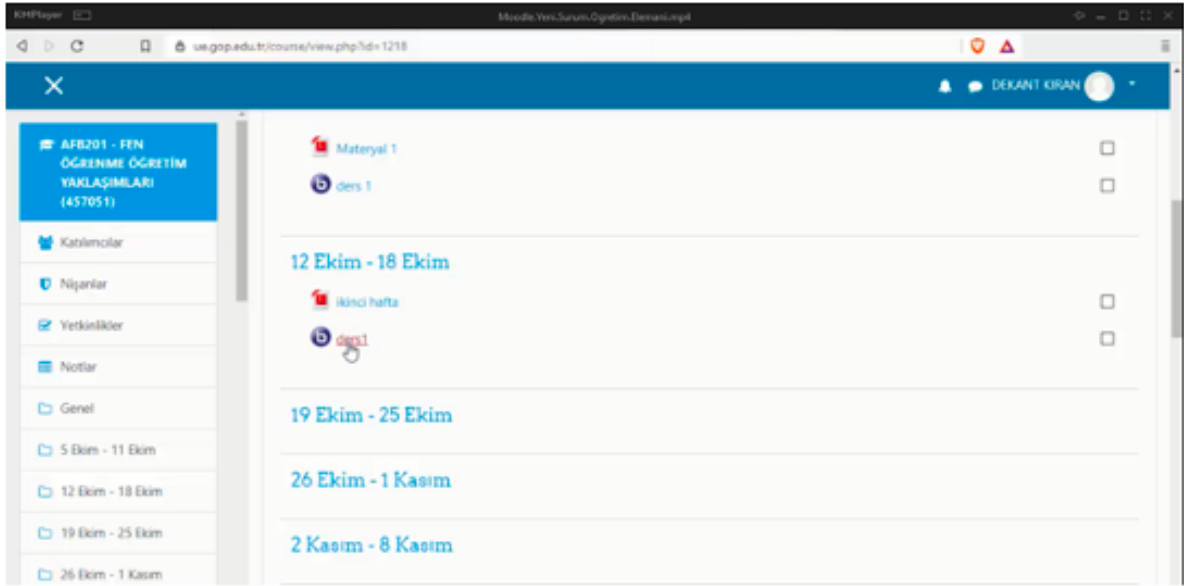

8. Adım

Aldığınız bir derse tıkladığınızda haftalar ve dersin öğretim elemanı tarafından yüklenen materyaller ve canlı ders linki aşağıdaki görsele benzer şekilde görünecektir. Ulaşmak istediğiniz materyal ve ders linkine tıklayarak bilgi edinebilirsiniz.